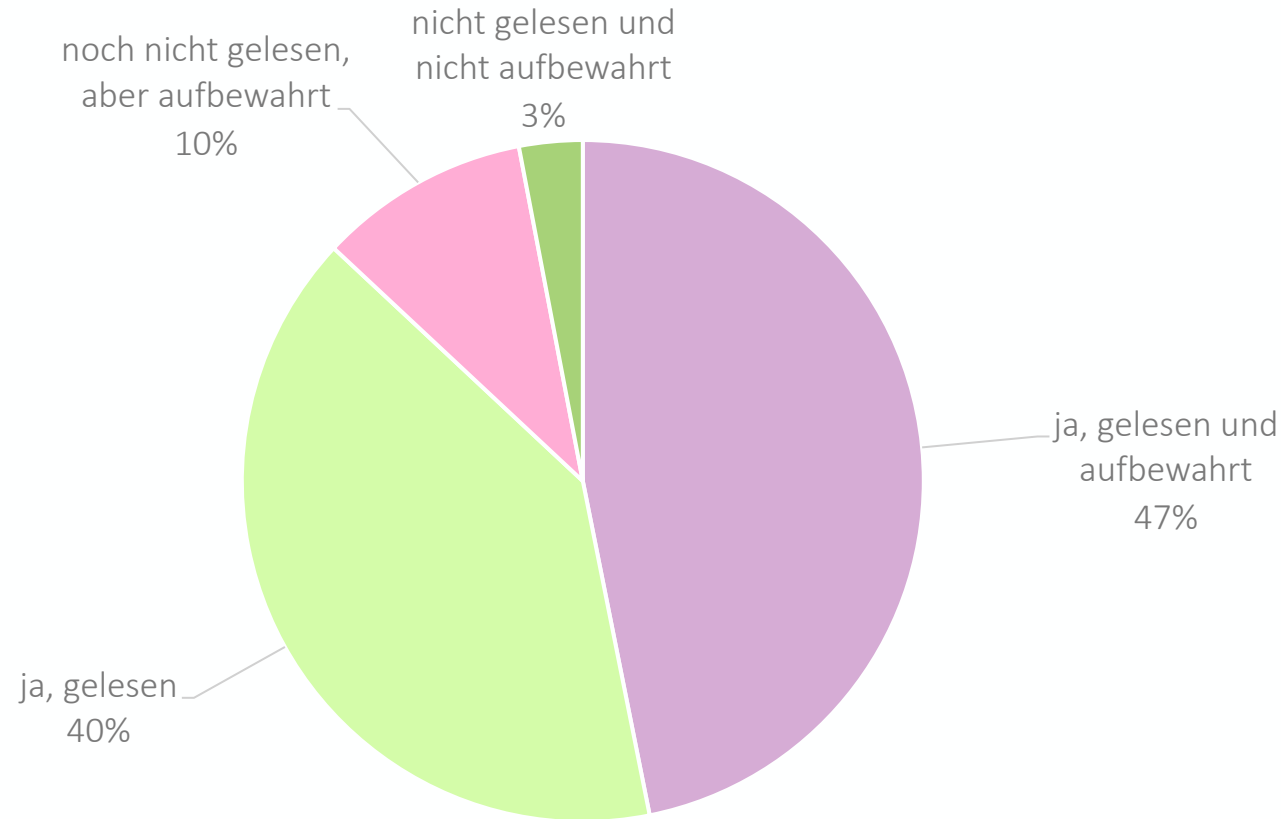

Verwenderinnen-Befragung

Happy Me in exklusiver Kooperation
mit dem

Bitte kreuze bei den nachfolgenden Aussagen an, wie weit du ihnen zustimmen kannst:

Ich habe die Broschüre BSI - „Verantwortung von Anfang an!“ gelesen.

87 %
haben Ihre Broschüre
gelesen!

75 %
Benchmark

Bitte kreuze bei den nachfolgenden Aussagen an, wie weit du ihnen zustimmen kannst:

Den Inhalt und die optische Gestaltung der Broschüre BSI - „Verantwortung von Anfang an!“ finde ich genau richtig.

96 %
finden den Inhalt und die
optische Gestaltung genau
richtig!

78 %
Benchmark

Bitte kreuze bei den nachfolgenden Aussagen an, wie weit du ihnen zustimmen kannst:

Die Informationen der Broschüre BSI - „Verantwortung von Anfang an!“...