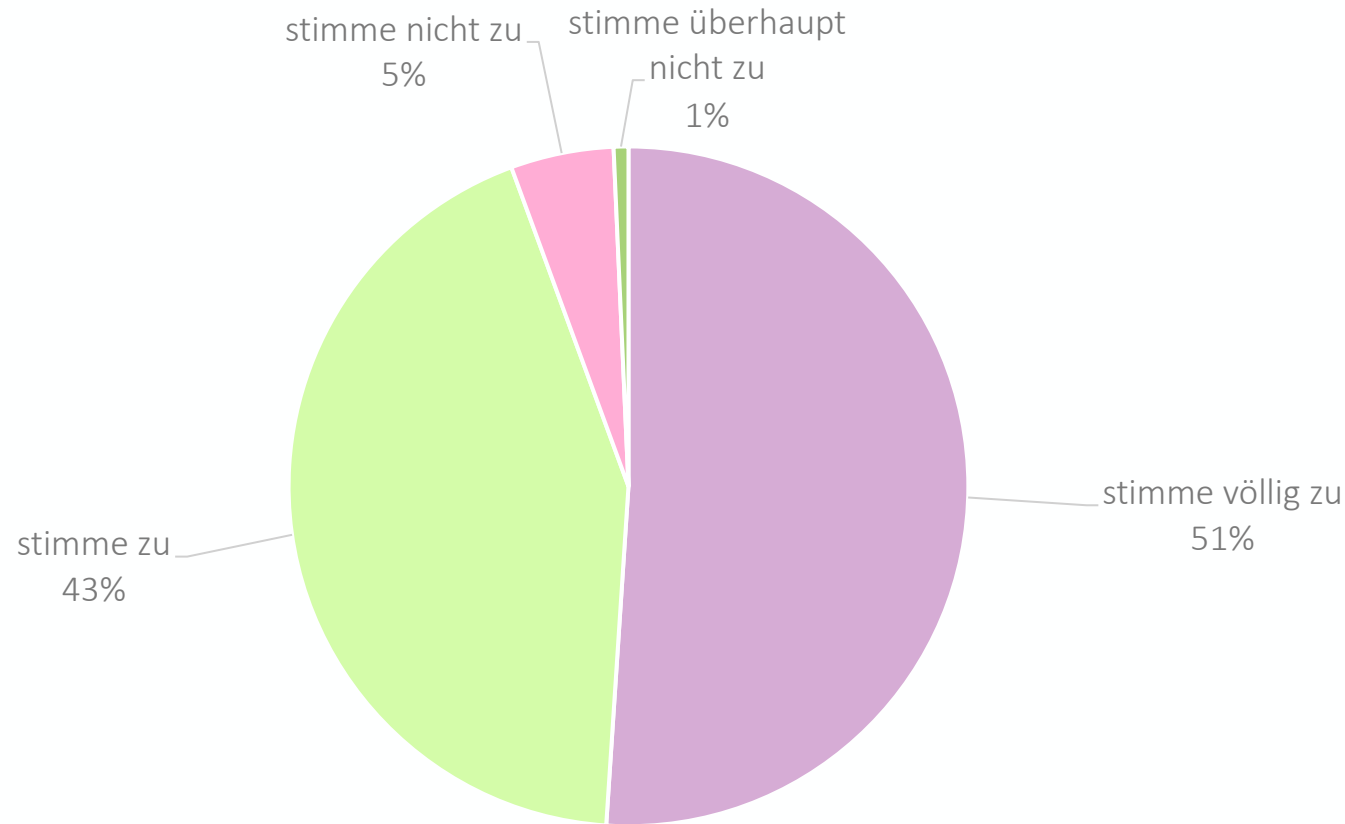

Verwenderinnen-Befragung

Happy Me in exklusiver Kooperation
mit dem

Bitte kreuze bei den nachfolgenden Aussagen an, wie weit du ihnen zustimmen kannst:

Ich habe die Broschüre BSI - „Verantwortung von Anfang an!“ gelesen.

87 %
haben Ihre Broschüre
gelesen!

75 %
Benchmark

Bitte kreuze bei den nachfolgenden Aussagen an, wie weit du ihnen zustimmen kannst:

Den Inhalt und die optische Gestaltung der Broschüre BSI - „Verantwortung von Anfang an!“ finde ich genau richtig.

96 %
finden den Inhalt und die
optische Gestaltung genau
richtig!

78 %
Benchmark

Bitte kreuze bei den nachfolgenden Aussagen an, wie weit du ihnen zustimmen kannst:

Die Informationen der Broschüre BSI - „Verantwortung von Anfang an!“...