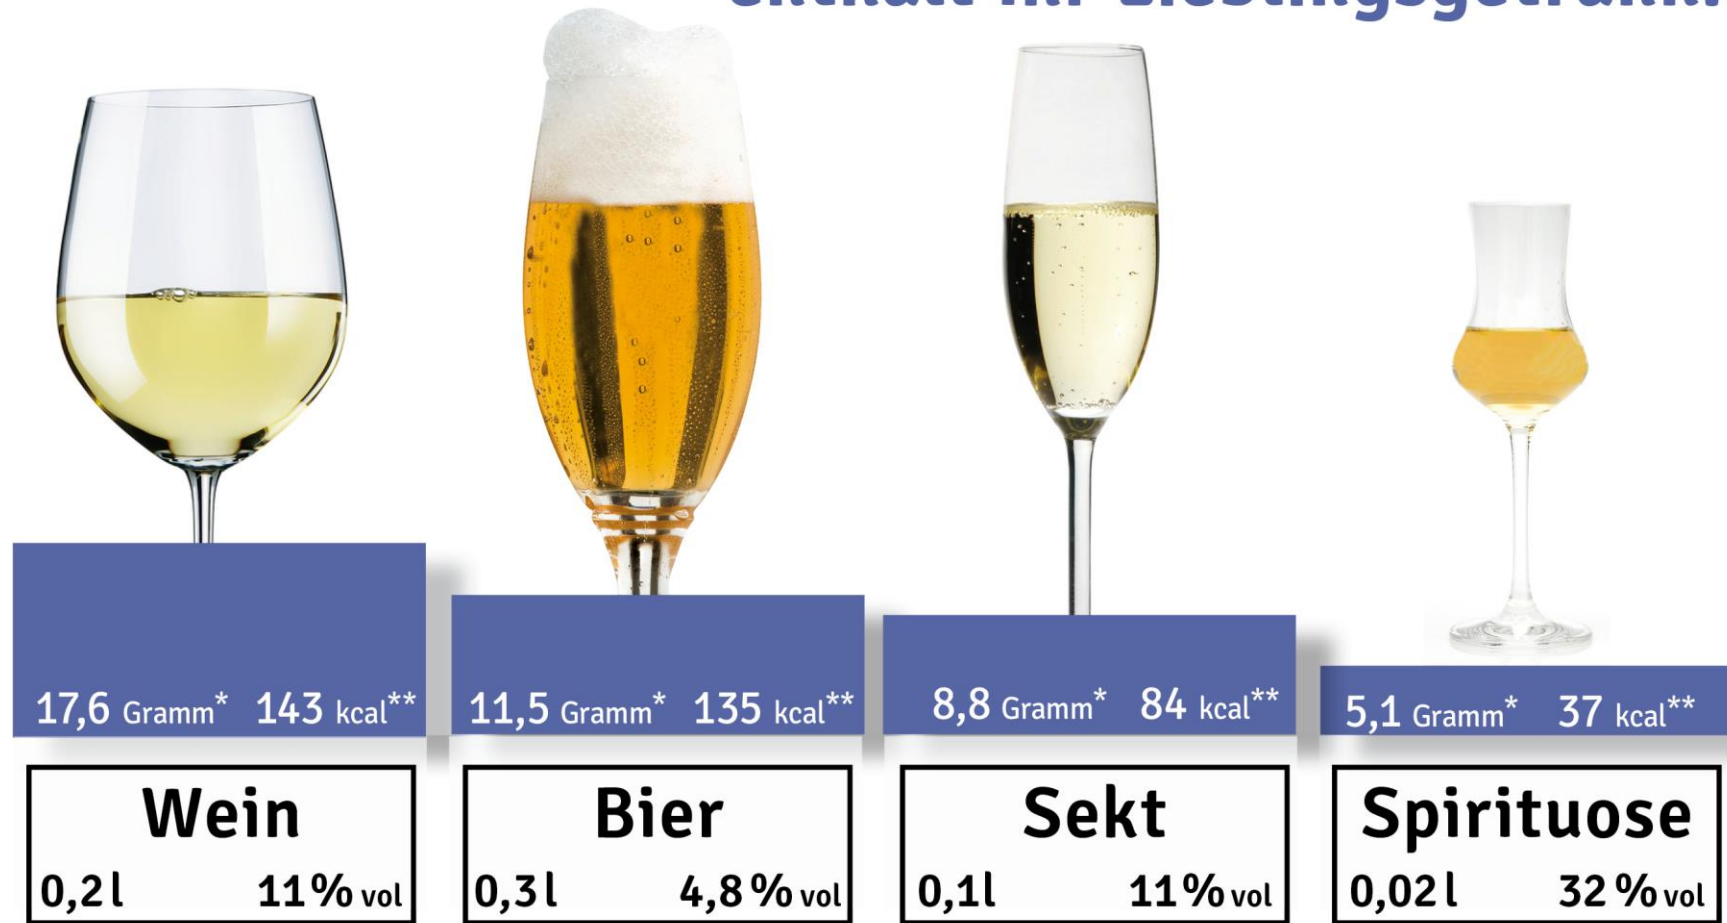

# Wie viel Alkohol und wie viele Kalorien enthält Ihr Lieblingsgetränk?

\* Alkoholgehalt in Gramm in gängigen Verkaufs-/Auschankeinheiten (Gläser)      \*\* Kcal-Angaben sind Circa-Werte